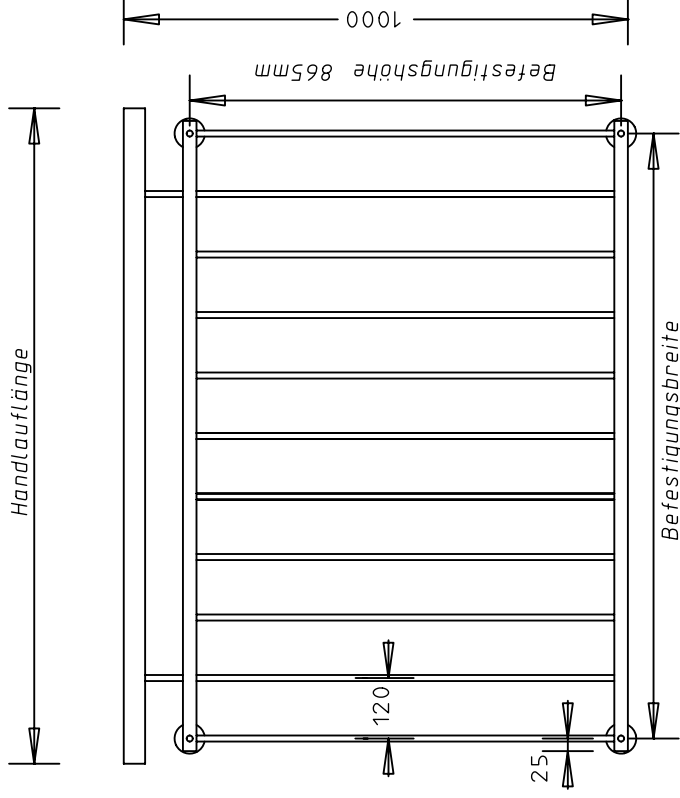

Franz. Balkon Modell "Arber"

Beschreibung:

Handlauf: Rohr V2A Durchm. 42,4x2mm geschliffen Korn 600, verschlossen mit 2Stk. Endkappen

Ober u. Untergurt: Rohr V2A Durchm. 26,9x2mm geschliffen Korn 600

Füllung: Rohr V2A Durchm. 12x1,5mm geschliffen Korn 600