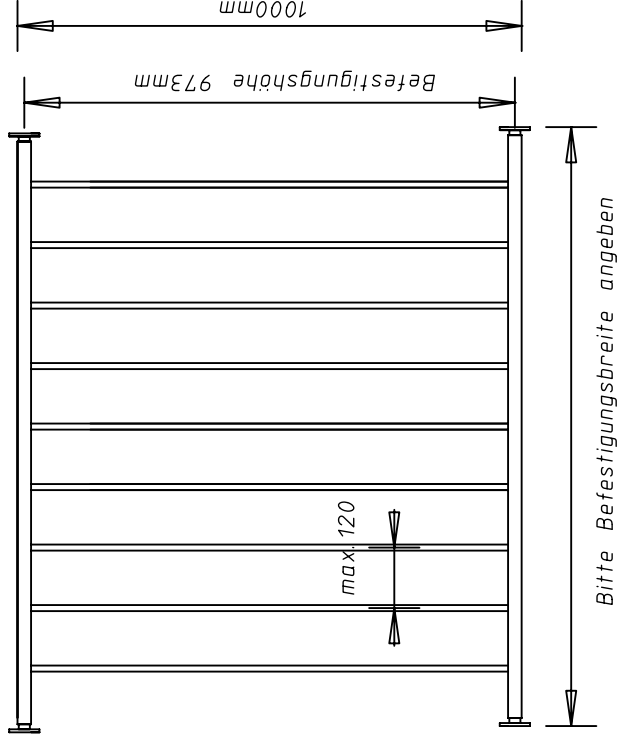

Franz. Balkon Modell "Eckstein"

Beschreibung:

Ober u. Untergurt: Rohr V2A Durchm. 26,9x2mm geschliffen Korn 600

Füllung: Rohr V2A Durchm. 12x1,5mm geschliffen Korn 600

Befestigungs-
breite _____ mm

**BAYERWALD
EDELSTAHL**