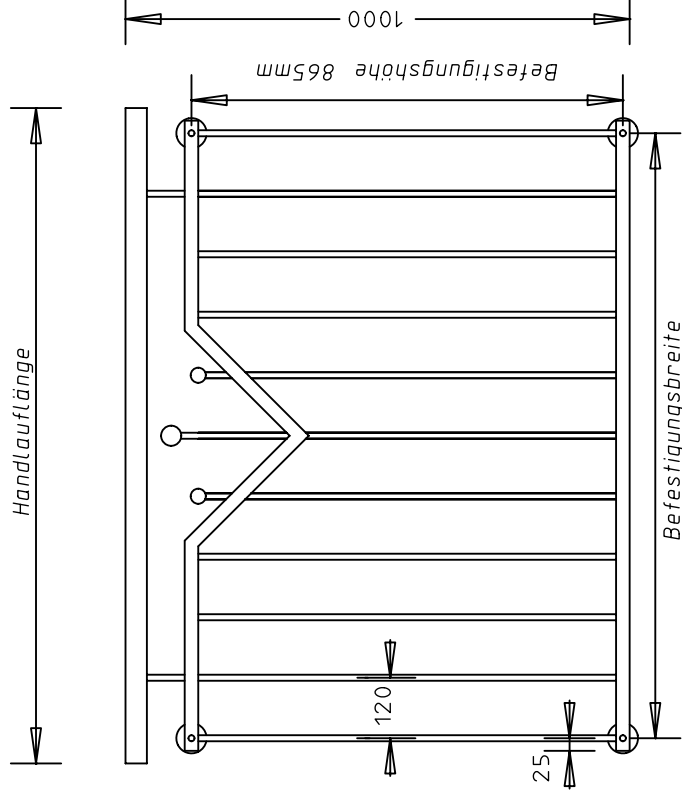

Franz. Balkon Modell "Osser"

Beschreibung:

- Handlauf:** Rohr V2A Durchm. 42,4x2mm geschliffen Korn 600, verschlossen mit 2Stk. Endkappen
- Ober u. Untergurt:** Rohr V2A Durchm.26,9x2mm geschliffen Korn 600
- Füllung:** Rohr V2A Durchm. 12x1,5mm geschliffen Korn 600
- Zierelement:** V-Ausschnitt im Obergurt mit 3 Stk. Edelstahlzierkugeln